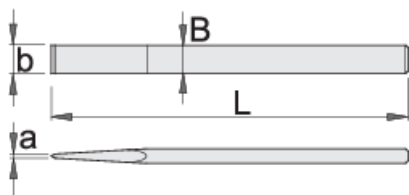

603477

L

240

axb

3 x 28

B

28

315

* Obrázky produktů jsou symbolické. Všechny rozměry jsou v mm a hmotnost v gramech. Všechny uvedené rozměry se mohou lišit v toleranci.