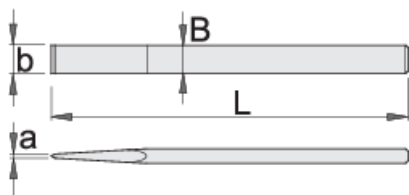

## Vlastnosti produktu

- materiál: Premium chrom-vanadium ocel
- kované
- kalené a temperované
- hrot indukčně kalený
- povrchová úprava: lakované

603477

L

240

axb

3 x 28

B

28

315

\* Obrázky produktů jsou symbolické. Všechny rozměry jsou v mm a hmotnost v gramech. Všechny uvedené rozměry se mohou lišit v toleranci.