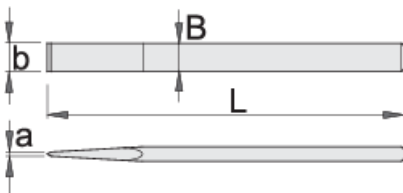

Sjekač pljosnati

666/6A

Profili

Atributi proizvoda

- materijal: Premium krom-vanadij
- kovan
- u cijelosti ojačan i zakaljen
- vrh induktivno zakaljen
- završna obrada: lakiranje

603477

L

240

axb

3 x 28

B

28

315

* Slike proizvoda su simbolične. Sve dimenzije su u mm, masa je u g.