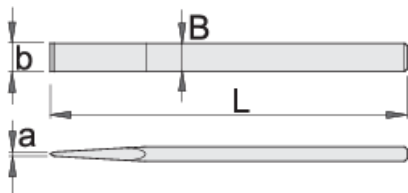

Daltë per gur dhe beton

666/6A

Profiles

Product features

- Materiali: krom vanadium
- rënie të falsifikuara
- krejtësisht të thekur me te zbutura
- induksion pik thekur
- përfundojë sipërfaqe: të veshura me llak

603477

L

240

axb

3 x 28

B

28

315

* Imazhet e produkteve janë simbolike. Të gjitha dimensionet janë në mm, pesha në gram. Të gjitha dimensionet e listuara mund të ndryshojnë në tolerancë.