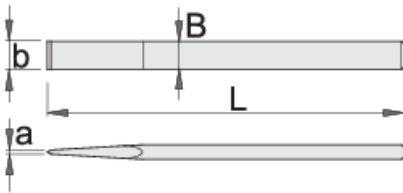

# Daltë per gur dhe beton

666/6A

## Product features

- Materiali: krom vanadium
- rënie të falsifikuara
- krejtësisht të thekur me te zbutura
- induksion pik thekur
- përfundojë sipërfaqe: të veshura me llak

603477

L

240

axb

3 x 28

B

28

315

\* Imazhet e produkteve janë simbolike. Të gjitha dimensionet janë në mm, pesha në gram. Të gjitha dimensionet e listuara mund të ndryshojnë në tolerancë.