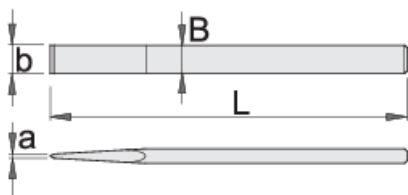

Daltë per gur dhe beton

666/6A

Profiles

Product features

- Materiali: krom vanadium
- rënie të falsifikuara
- krejtësisht të thekur me te zbutura
- induksion pik thekur
- përfundojë sipërfaqe: të veshura me llak

603477

L

240

axb

3 x 28

B

28

315

* Imazhet e produkteve janë simbolike. Të gjitha dimensionet janë në mm, pesha në gram. Të gjitha dimensionet e listuara mund të ndryshojnë në tolerancë.