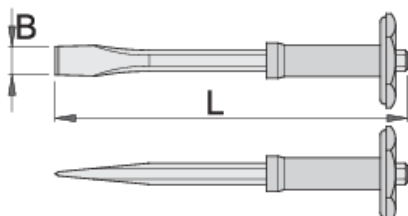

# Daltë e rrafshët me dorezë

660/6AHS

## Profiles

## Standards

DIN 7254 formë B

## Product features

- Materiali: krom vanadium
- rënie të falsifikuara
- krejtësisht të thekur me te zbutura
- induksion pik thekur
- përfundojë sipërfaqe: të veshura me llak
- bërë sipas standardit DIN 7254