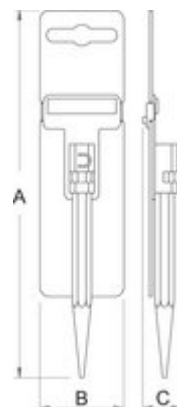

608495

400

20

30

1019

L

B

608496

500

20

30

1236

Maloprodajno pakiranje

	MA	MB	MC	
608554	176	41	10	76
608492	320	44	25	400
608493	370	44	28	600
608494	420	44	28	706
608495	470	44	28	1000
608496	570	44	28	1250

Transportno pakiranje

		TA	TB	TC	
608554	1				
608492	4	104	337	40	1667
608493	4	125	692	45	2550
608494	4	125	692	45	2974
608495	4	125	692	45	4150
608496	4	125	692	45	5150