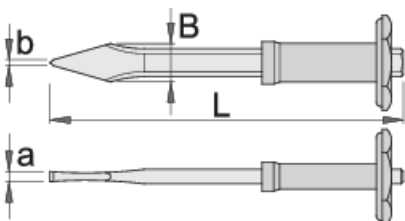

## Profiles

---

## Product features

- Materiali: krom vanadium
- rënie të falsifikuara
- krejtësisht të thekur me te zbutura
- induksion pik thekur
- përfundojë sipërfaqe: të veshura me llak
- bërë sipas standardit DIN 6451

\* Imazhet e produkteve janë simbolike. Të gjitha dimensionet janë në mm, pesha në gram. Të gjitha dimensionet e listuara mund të ndryshojnë në tolerancë.

Photo (pictures)