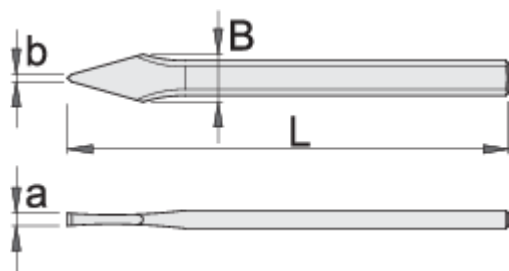

Prestar kryqëzor

670/6

Usage

Profiles

[./al/support/warranty](/al/support/warranty).

Product features

- Materiali: krom vanadium
- rënie të falsifikuara
- krejtësisht të thekur me te zbutura
- induksion pik thekur
- përfundojë sipërfaqe: të veshura me llak
- bërë sipas standardit DIN 6451

Standards

DIN 6451

	L	axb	B	
601747	150	7 x 3	23	172
601748	200	10 x 3	28	302
601749	250	10 x 3	30	465

Retail packaging

	MA	MB	MC	
601747	220	44	20	170
601748	270	44	21	301
601749	325	44	21	455

Transport packaging