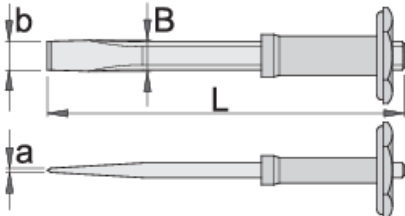

## Profiles

## Product features

- malzeme: krom vanadyum
- sıcak dövme
- tamamen sertleştirilmiş ve temperlenmiş
- uç endüksiyonla sertleştirilmiştir
- yüzey bitirme: lake kaplamalı
- DIN 6453 standardına göre yapılmıştır

\* Ürünlerin resimleri semboliktir. Bütün boyutlar mm ve ağırlık gram cinsindedir.