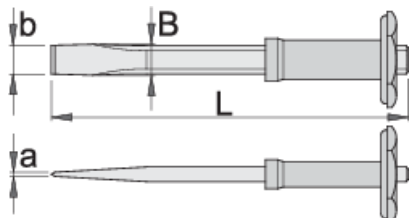

Sekač ploščati z ročajem

660/6HS

Profili

standard

DIN 6453

Atributi izdelka

- material: Premium krom vanadijevo jeklo
- kovan
- v celoti poboljšan
- konica induktivno kaljena
- površinska zaščita: lakiran
- v celoti izdelan v skladu s standardom DIN 6453

L

axb

B

608484

250

4 x 26

24

615

* Slike proizvodov so simbolične. Vse dimenzije so v mm, teža v g. Vse navedene dimenzije lahko odstopajo v tolerančnih merah.

Uporaba (slike)

Photo (slike)