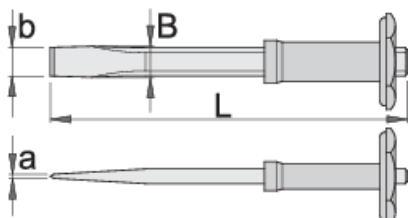

Sekač ploščati z ročajem

660/6HS

Profili

standard

DIN 6453

Atributi izdelka

- material: Premium krom vanadijevo jeklo
- kovan
- v celoti poboljšan
- konica induktivno kaljena
- površinska zaščita: lakiran
- v celoti izdelan v skladu s standardom DIN 6453

L

axb

B

608484

250

4 x 26

24

615

* Slike proizvodov so simbolične. Vse dimenzije so v mm, masa v g. Vse navedene dimenzije lahko odstopajo v tolerančnih merah.

Uporaba (slike)

Photo (slike)