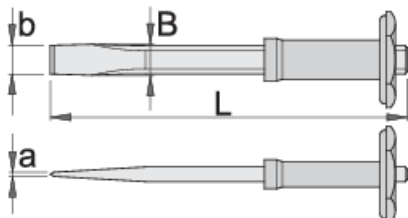

## Profiles

## Product features

- materiál: premium chróm vanádiová oceľ
- kované
- celý kalený a tvrdený
- špička indukčne tvrdená
- povrchová úprava: lakovaný
- vyrobené podľa DIN 6453

L

axb

B

608484

250

4 x 26

24

615

\* Obrázky sú symbolické. Všetky rozmery sú v mm, hmotnosť je v g. Všetky udané rozmery sa môžu líšiť v rámci tolerancie.