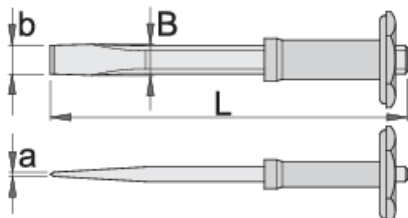

Sekáč plochý s chráničom

660/6HS

Profiles

Standards

DIN 6453

Product features

- materiál: premium chróm vanádiová oceľ
- kované
- celý kalený a tvrdený
- špička indukčne tvrdená
- povrchová úprava: lakovaný
- vyrobené podľa DIN 6453

L

axb

B

608484

250

4 x 26

24

615

* Obrázky sú symbolické. Všetky rozmery sú v mm, hmotnosť je v g. Všetky udané rozmery sa môžu líšiť v rámci tolerancie.

Usage (pictures)

Photo (pictures)