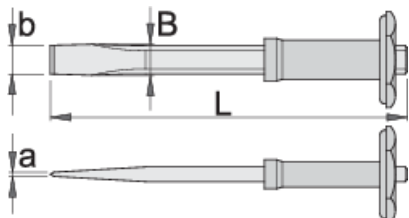

Плоснат секач со гумена рачка

660/6HS

Profiles

Standards

ДИН 6453

Product features

- материјал: специјален хром ванадиум челик
- кован
- целосно појачан и кален
- врв индукциски појачан
- завршна површина: лакирана
- изработен по стандард DIN 6453

L

axb

B

608484

250

4 x 26

24

615

* Сликите на производите се симболични. Сите димензии се во мм, тежината е во грамови. Сите наведени димензии може да се разликуваат во ниво на толеранција

Usage (pictures)

Photo (pictures)