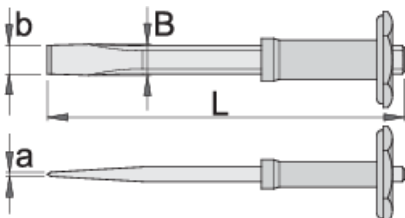

Плоснат секач со гумена рачка

660/6HS

Profiles

Standards

ДИН 6453

Product features

- материјал: специјален хром ванадиум челик
- кован
- целосно појачан и кален
- врв индукциски појачан
- завршна површина: лакирана
- изработен по стандард DIN 6453

L

axb

B

608484

250

4 x 26

24

615

* Сликите на производите се симболични. Сите димензии се во мм, тежината е во грамови. Сите наведени димензии може да се разликуваат во ниво на толеранција

Usage (pictures)

Photo (pictures)