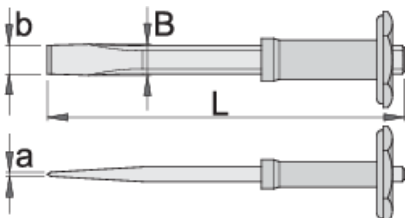

# Daltë e rrafshët me dorezë

660/6HS

## Profiles

## Product features

- Materiali: krom vanadium
- rënie të falsifikuara
- krejtësisht të thekur me te zbutura
- induksion pik thekur
- përfundojë sipërfaqe: të veshura me llak
- bërë sipas standardit DIN 6453

\* Imazhet e produkteve janë simbolike. Të gjitha dimensionet janë në mm, pesha në gram. Të gjitha dimensionet e listuara mund të ndryshojnë në tolerancë.