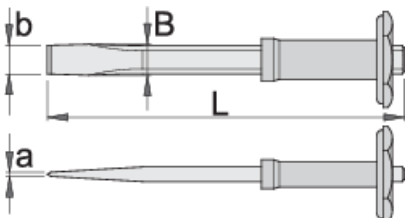

Daltë e rrafshët me dorezë

660/6HS

Profiles

Standards

DIN 6453

Product features

- Materiali: krom vanadium
- rënie të falsifikuara
- krejtësisht të thekur me te zbutura
- induksion pik thekur
- përfundojë sipërfaqe: të veshura me llak
- bërë sipas standardit DIN 6453

L

axb

B

608484

250

4 x 26

24

615

* Imazhet e produkteve janë simbolike. Të gjitha dimensionet janë në mm, pesha në gram. Të gjitha dimensionet e listuara mund të ndryshojnë në tolerancë.

Usage (pictures)

Photo (pictures)