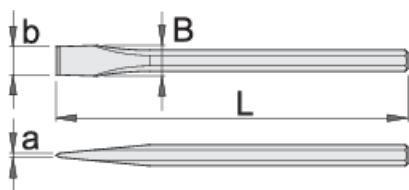

Sekač ploščati

660/6

Profili

standard

DIN 6453

Atributi izdelka

- material: Premium krom vanadijevo jeklo
- kovan
- v celoti poboljšan
- konica induktivno kaljena
- površinska zaščita: lakiran
- v celoti izdelan v skladu s standardom DIN 6453

604267

L

100

bxa

16 x 3

B

16

90

L

bxa

B

601732	150	19 x 3	19	183
604242	175	22 x 3	22	283
601733	200	25 x 3	24	388
601734	250	26 x 4	24	506

* Slike proizvodov so simbolične. Vse dimenzije so v mm, masa v g. Vse navedene dimenzije lahko odstopajo v tolerančnih merah.