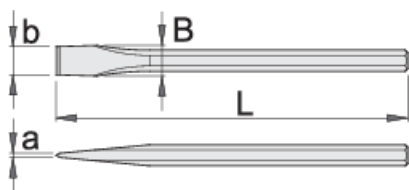

Sekač ploščati

660/6

Profili

standard

DIN 6453

Atributi izdelka

- material: Premium krom vanadijevo jeklo
- kovan
- v celoti poboljšan
- konica induktivno kaljena
- površinska zaščita: lakiran
- v celoti izdelan v skladu s standardom DIN 6453

604267

L

100

bxa

16 x 3

B

16

90

Till end of stock

L

bxa

B

601732	150	19 x 3	19	183
604242	175	22 x 3	22	283
601733	200	25 x 3	24	388
601734	250	26 x 4	24	506

* Slike proizvodov so simbolične. Vse dimenzije so v mm, masa v g. Vse navedene dimenzije lahko odstopajo v tolerančnih merah.