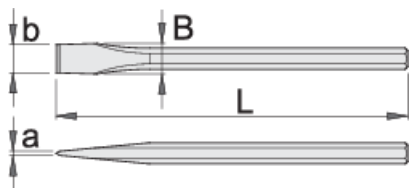

Sekač ploščati

660/6

Profili

standard

DIN 6453

Atributi izdelka

- material: Premium krom vanadijevo jeklo
- kovan
- v celoti poboljšan
- konica induktivno kaljena
- površinska zaščita: lakiran
- v celoti izdelan v skladu s standardom DIN 6453

604267

L

100

bxa

16 x 3

B

16

90

L

bxa

B

601732	150	19 x 3	19	183
604242	175	22 x 3	22	283
601733	200	25 x 3	24	388
601734	250	26 x 4	24	506

* Slike proizvodov so simbolične. Vse dimenzije so v mm, teža v g. Vse navedene dimenzije lahko odstopajo v tolerančnih merah.