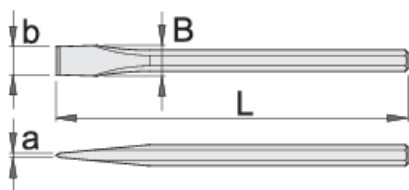

## Profiles

## Product features

- materiál: premium chróm vanádiová oceľ
- kované
- celý kalený a tvrdený
- špička indukčne tvrdená
- povrchová úprava: lakovaný
- vyrobené podľa DIN 6453

604267

L

100

bxa

16 x 3

B

16

90

Till end of stock

L

bxa

B

601732	150	19 x 3	19	183
604242	175	22 x 3	22	283
601733	200	25 x 3	24	388
601734	250	26 x 4	24	506

\* Obrázky sú symbolické. Všetky rozmery sú v mm, hmotnosť je v g. Všetky udané rozmery sa môžu líšiť v rámci tolerancie.