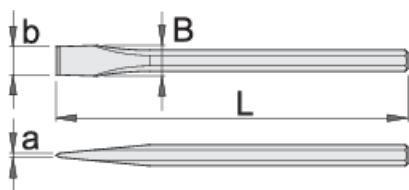

## Profiles

## Product features

- materiál: premium chróm vanádiová oceľ
- kované
- celý kalený a tvrdený
- špička indukčne tvrdená
- povrchová úprava: lakovaný
- vyrobené podľa DIN 6453

604267

L

100

bxa

16 x 3

B

16

90

L

bxa

B

601732	150	19 x 3	19	183
604242	175	22 x 3	22	283
601733	200	25 x 3	24	388
601734	250	26 x 4	24	506

\* Obrázky sú symbolické. Všetky rozmery sú v mm, hmotnosť je v g. Všetky udané rozmery sa môžu líšiť v rámci tolerancie.