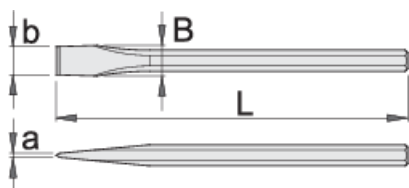

Sekáč plochý

660/6

Profiles

Standards

DIN 6453

Product features

- materiál: premium chróm vanádiová oceľ
- kované
- celý kalený a tvrdený
- špička indukčne tvrdená
- povrchová úprava: lakovaný
- vyrobené podľa DIN 6453

604267

L

100

bxa

16 x 3

B

16

90

L

bxa

B

601732	150	19 x 3	19	183
604242	175	22 x 3	22	283
601733	200	25 x 3	24	388
601734	250	26 x 4	24	506

* Obrázky sú symbolické. Všetky rozmery sú v mm, hmotnosť je v g. Všetky udané rozmery sa môžu líšiť v rámci tolerancie.