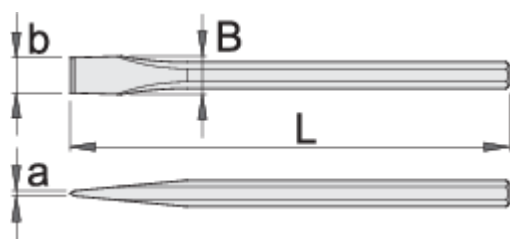

Sjekač plosnati

660/6

Profili

[./hr/support/warranty](https://hr.support.warranty)

Atributi proizvoda

- Materijal: Premium krom-vanadij
- kovan
- U cijelosti ojačan i zakaljen
- Vrh induktivno zakaljen
- Završna obrada: lakiranje
- Izrađeno prema standardu DIN6453

Zatvori pretraživanje

DIN 6453

	L	bxa	B	
604267	100	16 x 3	16	90
601732	150	19 x 3	19	183
604242	175	22 x 3	22	283
601733	200	25 x 3	24	388
601734	250	26 x 4	24	506

	MA	MB	MC	
604267	185	44	17	93
601732	220	44	20	190
604242	245	44	21	285
601733	275	44	21	395
601734	325	44	21	500