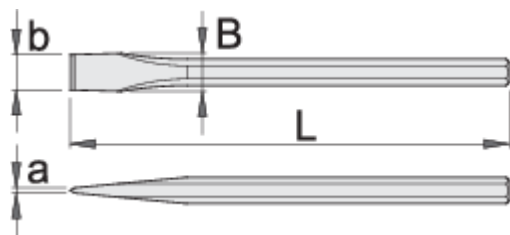

Prestar banesë

660/6

Profiles

[./al/support/warranty.](#)

Product features

- Materiali: krom vanadium
- rënie të falsifikuara
- krejtësisht të thekur me te zbutura
- induksion pik thekur
- përfundojë sipërfaqe: të veshura me llak
- bërë sipas standardit DIN 6453

Standards

DIN 6453

	L	bx a	B	
604267	100	16 x 3	16	90
601732	150	19 x 3	19	183
604242	175	22 x 3	22	283
601733	200	25 x 3	24	388
601734	250	26 x 4	24	506

Retail packaging

	MA	MB	MC	
604267	185	44	17	93
601732	220	44	20	190
604242	245	44	21	285
601733	275	44	21	395
601734	325	44	21	500