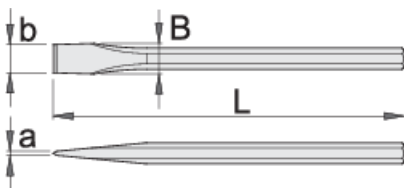

Daltë e rrafshtë

660/6

Profiles

Standards

DIN 6453

Product features

- Materiali: krom vanadium
- rënie të falsifikuara
- krejtësisht të thekur me te zbutura
- induksion pik thekur
- përfundojë sipërfaqe: të veshura me llak
- bërë sipas standardit DIN 6453

601732

L

150

bxa

19 x 3

B

19

183

L

bxa

B

604242

175

22 x 3

22

283

24

506

* Imazhet e produkteve janë simbolike. Të gjitha dimensionet janë në mm, pesha në gram. Të gjitha dimensionet e listuara mund të ndryshojnë në tolerancë.