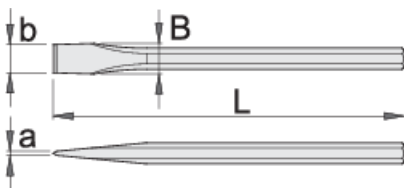

# Daltë e rrafshtë

660/6

## Profiles

## Product features

- Materiali: krom vanadium
- rënie të falsifikuara
- krejtësisht të thekur me te zbutura
- induksion pik thekur
- përfundojë sipërfaqe: të veshura me llak
- bërë sipas standardit DIN 6453

L

bxa

B

601732	150	19 x 3	19	183
604242	175	22 x 3	22	283
601733	200	25 x 3	24	388
601734	250	26 x 4	24	506

\* Imazhet e produkteve janë simbolike. Të gjitha dimensionet janë në mm, pesha në gram. Të gjitha dimensionet e listuara mund të ndryshojnë në tolerancë.