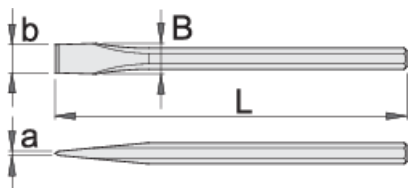

# Daltë e rrafshtë

660/6

## Profiles

## Product features

- Materiali: krom vanadium
- rënie të falsifikuara
- krejtësisht të thekur me te zbutura
- induksion pik thekur
- përfundojë sipërfaqe: të veshura me llak
- bërë sipas standardit DIN 6453

L

bxa

B

601732	150	19 x 3	19	183
604242	175	22 x 3	22	283
601733	200	25 x 3	24	388
601734	250	26 x 4	24	506

\* Imazhet e produkteve janë simbolike. Të gjitha dimensionet janë në mm, pesha në gram. Të gjitha dimensionet e listuara mund të ndryshojnë në tolerancë.