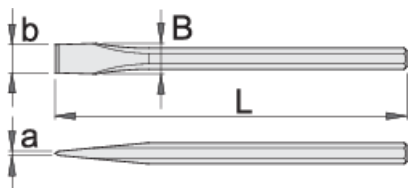

Daltë e rrafshhtë

660/6

Profiles

Standards

DIN 6453

Product features

- Materiali: krom vanadium
- rënie të falsifikuara
- krejtësisht të thekur me te zbutura
- induksion pik thekur
- përfundojë sipërfaqe: të veshura me llak
- bërë sipas standardit DIN 6453

604267

L

100

bx_a

16 x 3

B

16

90

Till end of stock

L

bxa

B

601732	150	19 x 3	19	183
604242	175	22 x 3	22	283
601733	200	25 x 3	24	388
601734	250	26 x 4	24	506

* Imazhet e produkteve janë simbolike. Të gjitha dimensionet janë në mm, pesha në gram. Të gjitha dimensionet e listuara mund të ndryshojnë në tolerancë.