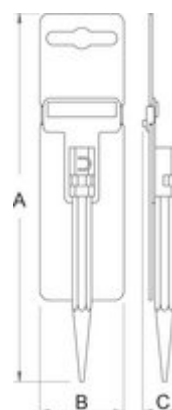

Jamkovač

642/6

Profiles

[./sk/support/warranty](https://sk.support.warranty)

Product features

- materiál: premium chróm vanádiová oceľ
- celý kalený a tvrdený
- špička indukčne tvrdená
- povrchová úprava: lakovaný
- vyrobené podľa DIN 7250

4

120

10

70

601726

5

120

10

93

Retail packaging

Barcode	MA	MB	MC	Icon
601724	175	44	9	45
601725	195	44	11	77
601726	195	44	13	77

Transport packaging

Barcode	Hand icon	TA	TB	TC	Icon
601724	4	90	197	41	305
601725	4	99	218	45	410
601726	4	99	218	45	410