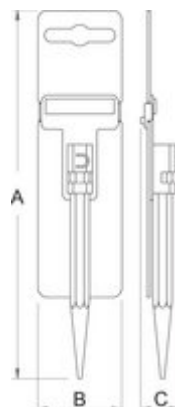

Централен обележувач - точкало

642/6

Profiles

[_(/mk/support/warranty)](http://mk/support/warranty)

Product features

- материјал: специјален хром ванадиум челик
- целосно појачан и кален
- врв индукциски појачан
- завршна површина: лакирана
- изработена по стандард DIN 7250

	D	L		
601724	3	100	8	38
601725	4	120	10	70
601726	5	120	10	93

Retail packaging