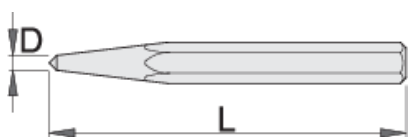

D	L		
601724	3	100	8	38
601725	4	120	10	70
601726	5	120	10	93

* Сликите на производите се симболични. Сите димензии се во мм, тежината е во грамови. Сите наведени димензии може да се разликуваат во ниво на толеранција