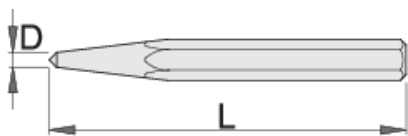

## Параметри на продукта

- материал: хром-ванадий
- изцяло закален
- индуктивно закален връх
- боядисан
- изработен в съответствие със стандарт DIN 7250

	D	L		
601724	3	100	8	38
601725	4	120	10	70
601726	5	120	10	93

\* Снимките на продуктите са символични. Всички размери са в мм., теглото е в грамове .