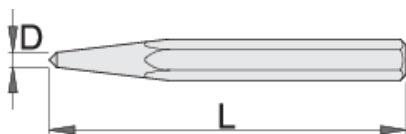

## Параметри на продукта

- материал: хром-ванадий
- изцяло закален
- индуктивно закален връх
- боядисан
- изработен в съответствие със стандарт DIN 7250

	D	L		
601724	3	100	8	38
601725	4	120	10	70
601726	5	120	10	93

\* Снимките на продуктите са символични. Всички размери са в мм., теглото е в грамове .