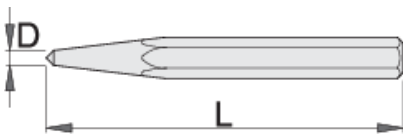

Pikë shënjes

642/6

Profiles

Product features

- Materiali: krom vanadium
- krejtësisht të thekur me te zbutura
- induksion pik thekur
- përfundojë sipërfaqe: të veshura me llak
- bërë sipas standardit DIN 7250

	D	L		
601724	3	100	8	38
601725	4	120	10	70
601726	5	120	10	93

* Imazhet e produkteve janë simbolike. Të gjitha dimensionet janë në mm, pesha në gram. Të gjitha dimensionet e listuara mund të ndryshojnë në tolerancë.