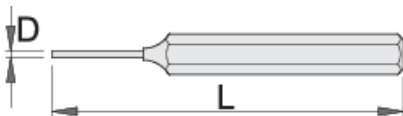

Chasse goupilles

641/6

Profils

Normes

DIN 6450

Description produit

- matière : acier Chrome Vanadium Premium
- entièrement forgé et trempé
- extrémités traitées par induction
- finition : laquée
- conçue selon les normes DIN 6450

	D	L		
601711	2	150	10	65
601712	3	150	10	44
601713	4	150	10	73
601714	5	150	10	73

D

L

601715	6	150	10	78
601716	7	150	12	108
601717	8	150	12	115
601719	10	150	12	126

* Les images des produits ne sont pas contractuelles. Toutes les dimensions sont en mm, les poids en grammes.