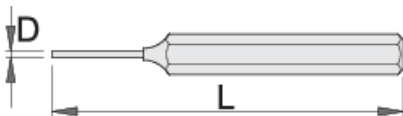

## Profils

## Description produit

- matière : acier Chrome Vanadium Premium
- entièrement forgé et trempé
- extrémités traitées par induction
- finition : laquée
- conçue selon les normes DIN 6450

	D	L		
601711	2	150	10	65
601712	3	150	10	44
601713	4	150	10	73
601714	5	150	10	73