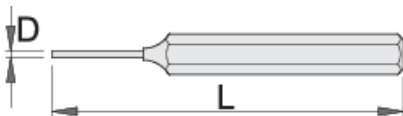

Chasse-goupilles

641/6

Profils

Normes

DIN 6450

Description produit

- Matière : acier Chrome Vanadium Premium
- Entièrement forgé et trempé
- Extrémités traitées par induction
- Finition : laquée
- Fabriqué dans le respect de la norme DIN 6450

	D	L		
601711	2	150	10	65
601712	3	150	10	44
601713	4	150	10	73
601714	5	150	10	73

D

L

601715	6	150	10	78
601716	7	150	12	108
601717	8	150	12	104
601719	10	150	12	126

* Les images des produits ne sont pas contractuelles. Toutes les dimensions sont en mm, les poids en grammes.