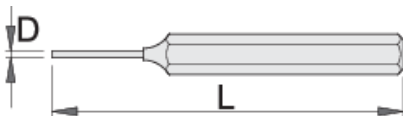

## Profiles

## Product features

- Materiali: krom vanadium
- krejtësisht të thekur me te zbutura
- induksion pik thekur
- përfundojë sipërfaqe: të veshura me llak
- bërë sipas standardit DIN 6450

	D	L		
601711	2	150	10	65
601712	3	150	10	44
601713	4	150	10	73
601714	5	150	10	73