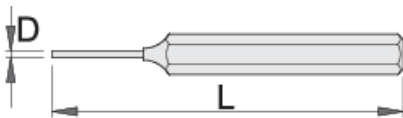

## Profiles

## Product features

- Materiali: krom vanadium
- krejtësisht të thekur me te zbutura
- induksion pik thekur
- përfundojë sipërfaqe: të veshura me llak
- bërë sipas standardit DIN 6450

	D	L		
601711	2	150	10	65
601712	3	150	10	44
601713	4	150	10	73
601714	5	150	10	73

D

L

601715	6	150	10	78
601716	7	150	12	108
601717	8	150	12	115
601719	10	150	12	126

\* Imazhet e produkteve janë simbolike. Të gjitha dimensionet janë në mm, pesha në gram. Të gjitha dimensionet e listuara mund të ndryshojnë në tolerancë.