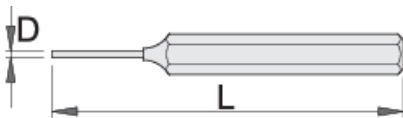

Gjilpërë goditëse

641/6

Profiles

Standards

DIN 6450

Product features

- Materiali: krom vanadium
- krejtësisht të thekur me te zbutura
- induksion pik thekur
- përfundojë sipërfaqe: të veshura me llak
- bërë sipas standardit DIN 6450

	D	L		
601711	2	150	10	65
601712	3	150	10	44
601713	4	150	10	73
601714	5	150	10	73

D

L

601715	6	150	10	78
601716	7	150	12	108
601717	8	150	12	115
601719	10	150	12	126

* Imazhet e produkteve janë simbolike. Të gjitha dimensionet janë në mm, pesha në gram. Të gjitha dimensionet e listuara mund të ndryshojnë në tolerancë.