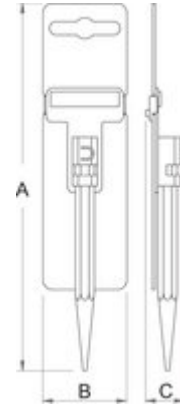

D

L

601709

10

120

12

139