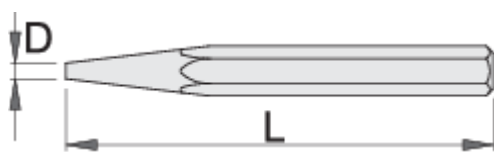

Standards

DIN 7255

	D	L		
601702	1	120	10	64
601703	2	120	10	69
601704	3	120	10	70
601705	4	120	10	72
601706	5	120	10	73
601707	6	120	10	75
602665	7	120	12	104
601708	8	120	12	108