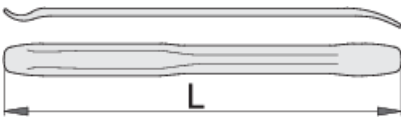

Λοστός ελαστικών αυτοκινήτου

300/2

Profiles

Product attributes

- υλικό: χρώμιο βανάδιο
- σφυρήλατο, ολικά σκληρυμένο με θερμική επεξεργασία
- επιχρωμιωμένο σύμφωνα με τα πρότυπα EN12540

	L	
617661	200	111
601755	300	253
601756	400	452
601757	500	648

* Οι εικόνες των προϊόντων είναι συμβολικές. Όλες οι διαστάσεις είναι σε mm, το βάρος είναι σε γραμμάρια. Όλες οι αναφερόμενες διαστάσεις μπορεί να διαφέρουν σε ανοχές.