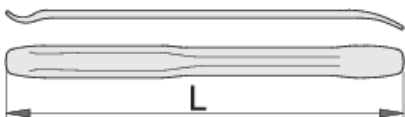

# Λοστός ελαστικών αυτοκινήτου

300/2

## Χαρακτηριστικά προϊόντος

- υλικό: χρώμιο βανάδιο
- σφυρήλατο, ολικά σκληρυμένο με θερμική επεξεργασία
- επιχρωμιωμένο σύμφωνα με τα πρότυπα EN12540

	L		
601755	300	253	
601756	400	448	
601757	500	648	

\* Οι εικόνες των προϊόντων είναι συμβολικές. Όλες οι διαστάσεις είναι σε mm, το βάρος είναι σε γραμμάρια. Όλες οι αναφερόμενες διαστάσεις μπορεί να διαφέρουν σε ανοχές.