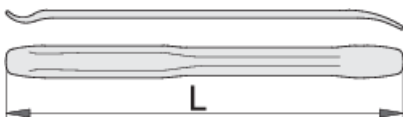

Λοστός ελαστικών αυτοκινήτου

300/2

Προφίλ

Χαρακτηριστικά προϊόντος

- υλικό: χρώμιο βανάδιο
- σφυρήλατο, ολικά σκληρυμένο με θερμική επεξεργασία
- επιχρωμιωμένο σύμφωνα με τα πρότυπα EN12540

	L	
617661	200	111
601755	300	253
601756	400	452
601757	500	648

* Οι εικόνες των προϊόντων είναι συμβολικές. Όλες οι διαστάσεις είναι σε mm, το βάρος είναι σε γραμμάρια. Όλες οι αναφερόμενες διαστάσεις μπορεί να διαφέρουν σε ανοχές.

Σχετικά προϊόντα

 Λοστός ελαστικών αυτοκινήτου με χειρολαβή