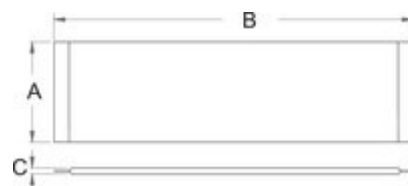

Retail packaging

MA

MB

MC

617661

45

200

12

116

601755

45

300

11

258