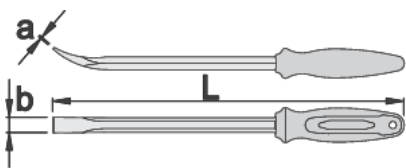

Montirač sa ručkom

300/2C

Profili

Opis proizvoda

- materijal: premium hrom-vanadijum čelik
- hromiran (ISO 1456:2009)
- ergonomska, robusna, dvokomponentna drška

	L	axb	
613103	320	1.1 x 13	252
613104	410	1.5 x 15	499
613105	610	1.5 x 21	837

* Fotografije proizvoda su simbolične. Sve dimenzije su u mm, a težina u gramima. Sve navedene dimenzije mogu odstupati u granicama tolerancija.

Povezani proizvodi

 Montirači za gume sa ručicom u garnituri