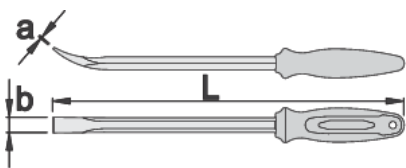

Levë për montimin e gomave me dorezë

300/2C

Profiles

Product features

- Materiali: çeliku të veçantë mjet
- përfundojë sipërfaqe: krom kromuar sipas ISO 1456:2009
- ergonomik detyrë e rëndë komponent të dyfishtë të trajtojë

	L	axb	
613103	320	1.1 x 13	252
613104	410	1.5 x 15	499
613105	610	1.5 x 21	837

* Imazhet e produkteve janë simbolike. Të gjitha dimensionet janë në mm, pesha në gram. Të gjitha dimensionet e listuara mund të ndryshojnë në tolerancë.