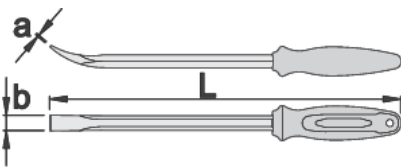

Levë për montimin e gomave me dorezë

300/2C

Profiles

Product features

- Materiali: çeliku të veçantë mjet
- përfundojë sipërfaqe: krom kromuar sipas ISO 1456:2009
- ergonomik detyrë e rëndë komponent të dyfishtë të trajtojë

	L	axb	
613103	320	1.1 x 13	252
613104	410	1.5 x 15	499
613105	610	1.5 x 21	837

* Imazhet e produkteve janë simbolike. Të gjitha dimensionet janë në mm, pesha në gram. Të gjitha dimensionet e listuara mund të ndryshojnë në tolerancë.