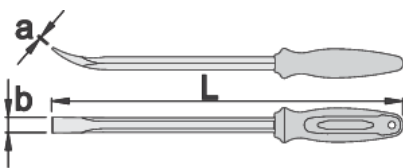

Levë për montimin e gomave me dorezë

300/2C

Profiles

Product features

- Materiali: çeliku të veçantë mjet
- përfundojë sipërfaqe: krom kromuar sipas ISO 1456:2009
- ergonomik detyrë e rëndë komponent të dyfishtë të trajtojë

	L	axb	
613103	320	1.1 x 13	252
613104	410	1.5 x 15	499
613105	610	1.5 x 21	837

* Imazhet e produkteve janë simbolike. Të gjitha dimensionet janë në mm, pesha në gram. Të gjitha dimensionet e listuara mund të ndryshojnë në tolerancë.