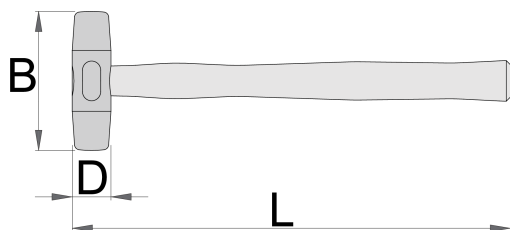

## Atributi izdelka

- Material: poliuretan, trdota 45 - 55 shore D
- odporno proti olju
- nosilec iz sive litine
- lesen ročaj, lakiran
- zelo trden in nezlomljiv material, kar omogoča raznovrstno uporabo