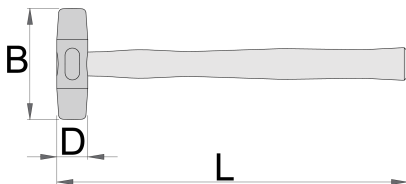

Mazzuola poliuretano ricambi su richiesta

820A

Profili

Attributi del prodotto

- materiale: poliuretano, durezza 45-55 shore D
- resistente all'olio
- testa grigia fusa
- impugnatura di legno, laccata
- materiale molto duro e resistente che permette la versatilità d'uso

	D	L	B	
605491	22	260	80	160
605492	27	280	90	230

	D	L	B	
605493	32	300	100	335
605494	40	320	112	535
605495	50	360	120	870

* Le immagini dei prodotti sono puramente simboliche. Tutte le dimensioni sono in mm, peso in grammi.