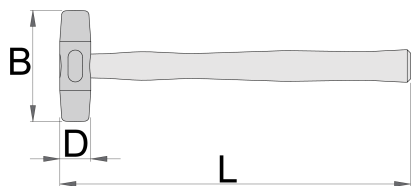

## Attributi del prodotto

- materiale: poliuretano, durezza 45-55 shore D
- resistente all'olio
- testa grigia fusa
- impugnatura di legno, laccata
- materiale molto duro e resistente che permette la versatilità d'uso

360

120

870

\* Le immagini dei prodotti sono puramente simboliche. Tutte le dimensioni sono in mm, peso in grammi.