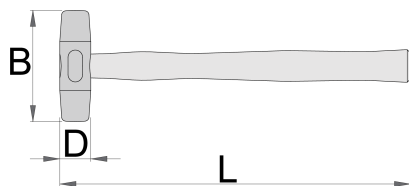

Mazzuola poliuretano ricambi su richiesta

820A

Profili

Attributi del prodotto

- materiale: poliuretano, durezza 45-55 shore D
- resistente all'olio
- testa grigia fusa
- impugnatura di legno, laccata
- materiale molto duro e resistente che permette la versatilità d'uso

	D	L	B		
605492	27	280	90	215	
605493	32	300	99	325	

D

L

B

605494

40

325

110

550

605495

50

360

118

860

* Le immagini dei prodotti sono puramente simboliche. Tutte le dimensioni sono in mm, peso in grammi.

Parti di ricambio