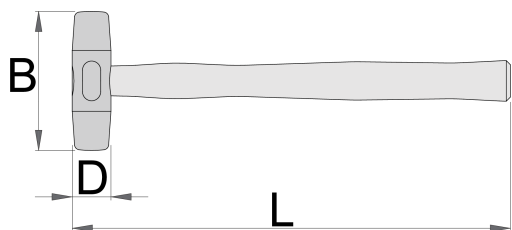

Műanyag kalapács

820A

Profilok

[\(/hu/support/warranty\)](https://hu/support/warranty)

Termékjellemzők

- anyaga: poliuretán, 45-55 Shore D keménység
- olajálló
- szürkeöntvény fej
- lakkozott fanyél
- rendkívül erős, törhetetlen anyagú fej, amely sokrétű felhasználást tesz lehetővé

	D	L	B	
605491	22	260	80	160
605492	27	280	90	230
605493	32	300	100	335
605494	40	320	112	535
605495	50	360	120	870

D

L

B

605496

60

380

125