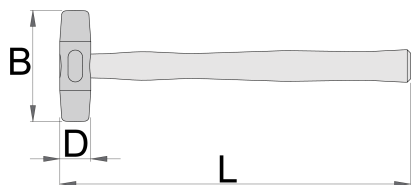

Чук с пластични накраиници

820A

Профили

Параметри на продукта

- материал: селидор, твърдост по Shore D 45 - 55
- маслоустойчив
- отлята глава
- дървена дръжка, лакирана
- много издръжлив и нечуплив материал, което дава възможност за разностранно приложение

	D	L	B		
605491	22	260	80	160	Till end of stock
605492	27	280	90	230	
605493	32	300	100	335	

D

L

B

605494

40

320

112

535

605495

50

360

120

870

* Снимките на продуктите са символични. Всички размери са в мм., теглото е в грамове .

Резервни части