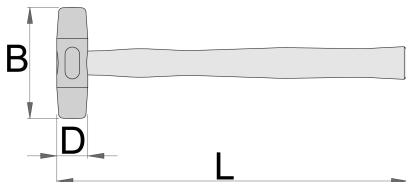

Kladivo plastové

820

Profiles

Product features

- materiál: celidor, tvrdosť 60-70 shore D
- odolné voči olejom
- hlava zo šedej liatiny
- drevená rukoväť lakovaná
- vhodné pre mäkký a ľahko poškoditeľný materiál

	D	L	B	
601832	22	260	80	165
601833	27	280	90	245
601834	32	300	100	321
601835	40	320	112	565

D

L

B

601836

50

360

120

830

* Obrázky sú symbolické. Všetky rozmery sú v mm, hmotnosť je v g. Všetky udané rozmery sa môžu líšiť v rámci tolerancie.

Spare parts

vymeniteľné koncovky

Drevené porisko s klinom pre kladivá

Klin pre kladivá