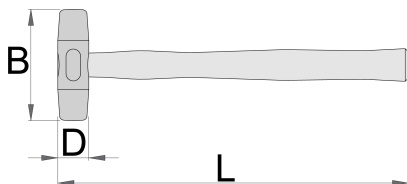

Kladivo plastové

820

Profiles

Product features

- materiál: celidor, tvrdosť 60-70 shore D
- odolné voči olejom
- hlava zo šedej liatiny
- drevená rukoväť lakovaná
- vhodné pre mäkký a ľahko poškoditeľný materiál

	D	L	B	
601832	22	260	82	140
601833	27	280	90	245
601834	32	300	99	315
601835	40	320	112	565

D

L

B

601836

50

360

118

835

* Obrázky sú symbolické. Všetky rozmery sú v mm, hmotnosť je v g. Všetky udané rozmery sa môžu líšiť v rámci tolerancie.

Spare parts

Vymeniteľné koncovky

Drevené porisko s klinom pre kladivá

Klin pre kladivá