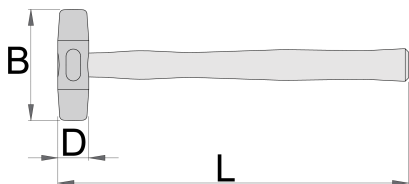

D	L	B	
601832	22	260	82	140
601833	27	280	90	245
601834	32	300	99	315
601835	40	320	112	565