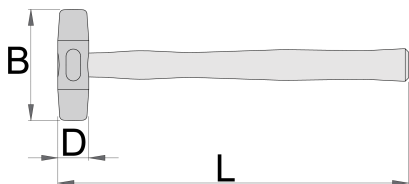

Kladivo plastové

820

Profiles

Product features

- materiál: celidor, tvrdosť 60-70 shore D
- odolné voči olejom
- hlava zo šedej liatiny
- drevená rukoväť lakovaná
- vhodné pre mäkký a ľahko poškoditeľný materiál

	D	L	B	
601832	22	260	82	140
601833	27	280	90	245
601834	32	300	99	315
601835	40	320	112	565

D

L

B

601836

50

360

118

835

* Obrázky sú symbolické. Všetky rozmery sú v mm, hmotnosť je v g. Všetky udané rozmery sa môžu líšiť v rámci tolerancie.

Spare parts

vymeniteľné koncovky

Drevené porisko s klinom pre kladivá

Klin pre kladivá