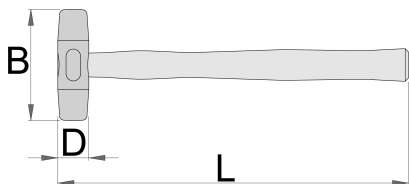

Kladivo plastové

820

Profiles

Product features

- materiál: celidor, tvrdosť 60-70 shore D
- odolné voči olejom
- hlava zo šedej liatiny
- drevená rukoväť lakovaná
- vhodné pre mäkký a ľahko poškoditeľný materiál

	D	L	B	
601832	22	260	80	165
601833	27	280	90	245
601834	32	300	100	321
601835	40	320	112	565

D

L

B

601836

50

360

120

830

* Obrázky sú symbolické. Všetky rozmery sú v mm, hmotnosť je v g. Všetky udané rozmery sa môžu líšiť v rámci tolerancie.

Spare parts

vymeniteľné koncovky

Drevené porisko s klinom pre kladivá

Klin pre kladivá