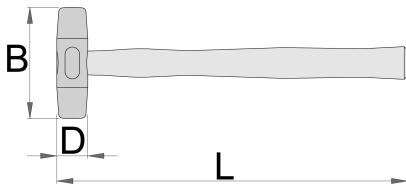

범핑 해머

820

프로파일

제품 특징

- 재질: 셀리더(cellidor), 경도 60-70 쇼어 D
- 내유성
- 회색 캐스트 헤드
- 나무 손잡이, 래커칠
- 부드럽고 쉽게 손상되는 재료 작업용

	D	L	B	
601832	22	260	82	140
601833	27	280	90	245
601834	32	300	99	315
601835	40	320	112	565

D

L

B

601836

50

360

118

835

* Images of products are symbolic. All dimensions are in mm, and weight in grams. All listed dimensions may vary in tolerance.

스페어 파트