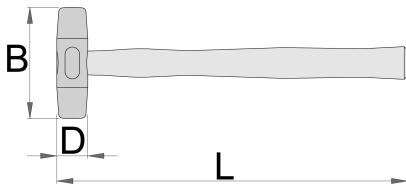

범핑 해머

820

프로파일

제품 특징

- 재질: 셀리더(cellidor), 경도 60-70 쇼어 D
- 내유성
- 회색 캐스트 헤드
- 나무 손잡이, 래커칠
- 부드럽고 쉽게 손상되는 재료 작업용

	D	L	B	
601832	22	260	82	140
601833	27	280	90	245
601834	32	300	99	315
601835	40	320	112	565

D

L

B

601836

50

360

118

835

* Images of products are symbolic. All dimensions are in mm, and weight is in grams. All listed dimensions may vary in tolerance.

스페어 파트