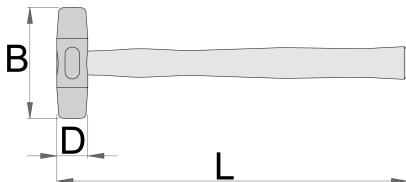

범핑 해머

820

프로파일

제품 특징

- 재질: 셀리더(cellidor), 경도 60-70 쇼어 D
- 내유성
- 회색 캐스트 헤드
- 나무 손잡이, 래커칠
- 부드럽고 쉽게 손상되는 재료 작업용

	D	L	B	
601832	22	260	80	165
601833	27	280	90	245
601834	32	300	100	321
601835	40	320	112	565

D

L

B

601836

50

360

120

830

* Images of products are symbolic. All dimensions are in mm, and weight in grams. All listed dimensions may vary in tolerance.

스페어 파트