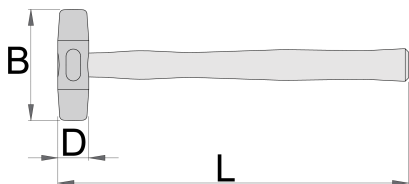

## Attributi del prodotto

- materiale: celidor, durezza 60-70 shore D
- resistente all'olio
- testa grigia fusa
- impugnatura di legno, laccata
- studiata per lavorare su materiali soffici e di facilmente danneggiabili

835

\* Le immagini dei prodotti sono puramente simboliche. Tutte le dimensioni sono in mm, peso in grammi.