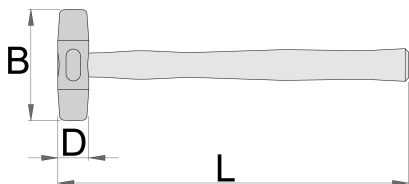

## Attributi del prodotto

- materiale: celidor, durezza 60-70 shore D
- resistente all'olio
- testa grigia fusa
- impugnatura di legno, laccata
- studiata per lavorare su materiali soffici e di facilmente danneggiabili

830

\* Le immagini dei prodotti sono puramente simboliche. Tutte le dimensioni sono in mm, peso in grammi.