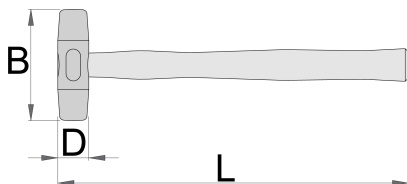

Mazzuola pvc ricambi su richiesta

820

Profili

Attributi del prodotto

- materiale: celidor, durezza 60-70 shore D
- resistente all'olio
- testa grigia fusa
- impugnatura di legno, laccata
- studiata per lavorare su materiali soffici e di facilmente danneggiabili

|  | D | L | B |  |
|--|----|-----|-----|---|
| 601832 | 22 | 260 | 82 | 140 |
| 601833 | 27 | 280 | 90 | 245 |
| 601834 | 32 | 300 | 99 | 315 |
| 601835 | 40 | 320 | 112 | 565 |

D

L

B

601836

50

360

118

835

* Le immagini dei prodotti sono puramente simboliche. Tutte le dimensioni sono in mm, peso in grammi.

Parti di ricambio

Teste di ricambio per 820

Impugnatura in legno con cuneo per martelli

Cuneo per martelli