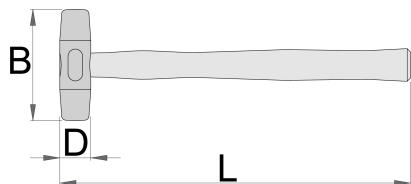

Чук с пластични накраиници

820

Профили

Параметри на продукта

- материал: селидор, твърдост 60-70 Shore D
- маслоустойчив
- отлята глава
- дървена дръжка, лакирана
- предвиден за работа с меки и лесно нараними материали

	D	L	B	
601832	22	260	80	165
601833	27	280	90	245
601834	32	300	100	321
601835	40	320	112	565

D

L

B

601836

50

360

120

830

* Снимките на продуктите са символични. Всички размери са в мм., теглото е в грамове .

Резервни части

Резервни накрайници за арт. 820

Дървена дръжка с клин за чукове

Клин за чукове

Често задавани въпроси