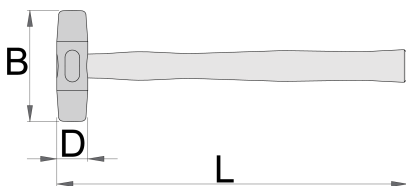

## Produkteigenschaften

- Material: Cellidor, Härte: 60-70 SHORE, Reihe D
- ölbeständig
- Mittelstück aus Grauguß
- Holzstiel, lackiert
- für schonenden Schlag bei weichen Materialien

	D	L	B	
601832	22	260	82	140
601833	27	280	90	245