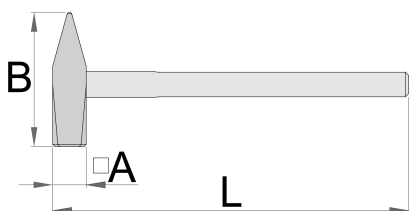

Kladivo kovaško

816

Profili

standard

DIN 1042

Atributi izdelka

- material: Premium Flex Plus ogljikovo jeklo
- kovano
- udarna ploskev in konica induktivno kaljeni
- površinska zaščita: lakirano
- jesenov ročaj, zagozden z ovalno zagozdo
- v celoti izdelan v skladu s standardom DIN 1042

gr

A

L

B

	 gr	A	L	B	
601812	3000	56	600	160	3395
601813	4000	62	700	174	4395
601814	5000	68	800	184	5595
601816	8000	80	900	208	8390

* Slike proizvodov so simbolične. Vse dimenzije so v mm, teža v g. Vse navedene dimenzije lahko odstopajo v tolerančnih merah.