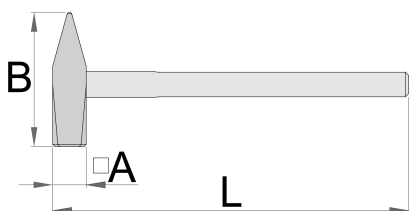

Чук ковашки

816

Профили

Стандарти

DIN 1042

Параметри на продукта

- материал: специална инструментална стомана
- кован
- ударните повърхности са индуктивно закалени
- боядисани
- дръжка от ясеново дърво със специална овална форма
- изработен в съответствие със стандарт DIN 1042

gr

A

L

B

	 gr	A	L	B	
601812	3000	56	600	160	3395
601813	4000	62	700	174	4395
601814	5000	68	800	184	5595
601816	8000	80	900	208	8390

* Снимките на продуктите са символични. Всички размери са в мм., теглото е в грамове .