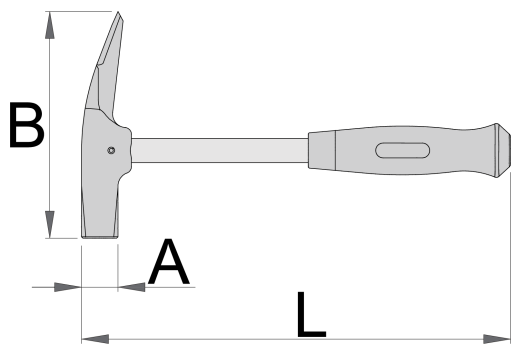

Karpentjerët `çekiç me magnet

805A

Profiles

[_\(/al/support/warranty\)](/al/support/warranty)

Product features

- Materiali: çeliku të veçantë mjet
- rënie të falsifikuara
- fytyra i mrekullueshëm dhe hundë induksion ngurtësuar
- përfundojë sipërfaqe: të veshura me llak
- krom kromuar me tuba metalike trajtuar me grip plastike
- bërë sipas standardit DIN 7239

Avantazhet:

- me magnet

Standards

DIN 7239 formojnë C

Barcode	Weight (gr)	A	L	B	Icon
---------	-------------	---	---	---	------

605516

550

27