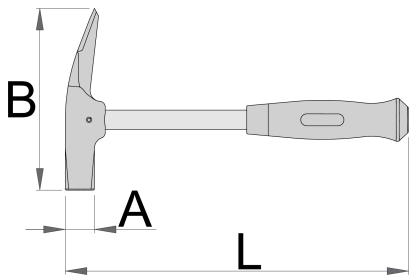

# Kladivo krovsko

805

## Profili

---

## standard

---

DIN 7239 oblika C

					
601824	550	27	320	168	825

\* Slike proizvodov so simbolične. Vse dimenzije so v mm, masa v g. Vse navedene dimenzije lahko odstopajo v tolerančnih merah.