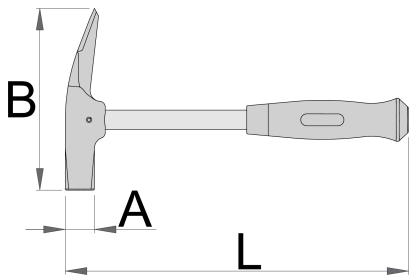

# Kladivo krovsko

805

## Profili

---

## standard

---

DIN 7239 oblika C

	 gr	A	L	B	
601824	550	27	320	168	825

\* Slike proizvodov so simbolične. Vse dimenzije so v mm, teža v g. Vse navedene dimenzije lahko odstopajo v tolerančnih merah.