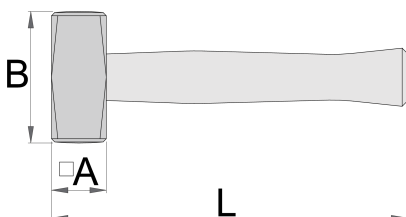

Bat za kamen

817

Profili

standard

DIN 6475

Atributi izdelka

- material: Premium Flex Plus ogljikovo jeklo
- kovano
- udarni ploskvi induktivno kaljeni
- površinska zaščita: lakirano
- jesenov ročaj, zagozden z ovalno zagozdo
- v celoti izdelan v skladu s standardom DIN 6475

gr

A

L

B

601840	1000	40	260	95	1065
601841	1250	43	260	100	1305
601842	1500	45	280	115	1525
601843	2000	50	300	120	2050

* Slike proizvodov so simbolične. Vse dimenzije so v mm, teža v g. Vse navedene dimenzije lahko odstopajo v tolerančnih merah.