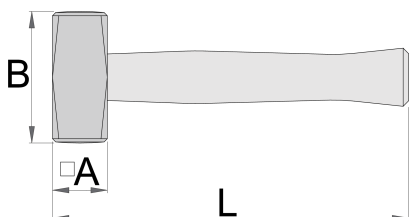

Kladivo na kameň

817

Profiles

Standards

DIN 6475

Product features

- materiál: premium flex plus uhlíková ocel'
- kované
- materiál: uhlíková nástrojová ocel'
- povrchová úprava: lakované
- jaseňová drevená rukoväť so špeciálnym oválnym klinom
- vyrobené podľa DIN 6475

gr

A

L

B

601840	1000	40	260	95	1065
601841	1250	43	260	100	1305
601842	1500	45	280	115	1525
601843	2000	50	300	120	2050

* Obrázky sú symbolické. Všetky rozmery sú v mm, hmotnosť je v g. Všetky udané rozmery sa môžu líšiť v rámci tolerancie.