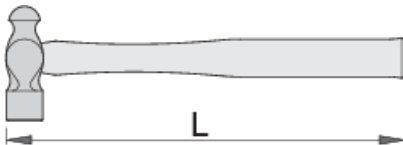

Ball-peen hammer

806

프로파일

제품 특징

- material: premium flex plus carbon steel
- drop forged
- striking face and nose induction hardened
- ash wood handle

|  | gr  | L  |  |
|--|--|---|---|
| 612221 | 340 | 323 | 470 |
| 612222 | 454 | 348 | 605 |
| 612223 | 680 | 398 | 960 |
| 612224 | 910 | 398 | 1165 |

* Images of products are symbolic. All dimensions are in mm, and weight in grams. All listed dimensions may vary in tolerance.

자주 묻는 질문

망치 손잡이에 눈 보호 마크가 있는데 보안경을 사용해야 하나요?

타격 시 작업물의 작은 부분이 떨어져나와 눈에 손상을 줄 수 있으므로 안전을 위해 보안경을 착용하십시오.