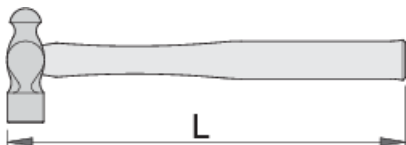

Martello con penna sferica

806

Profili

Attributi del prodotto

- materiale: acciaio al carbonio plus flex premium
- forgiato
- superficie e penna di impatto induriti a induzione
- impugnatura di legno di frassino

	gr 	L	
612221	340	323	470
612222	454	348	605
612223	680	398	960
612224	910	398	1165

* Le immagini dei prodotti sono puramente simboliche. Tutte le dimensioni sono in mm, peso in grammi.

Frequently asked questions