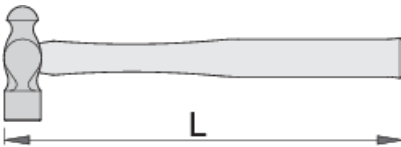

Σφυρί μπάλας

806

Προφίλ

Χαρακτηριστικά προϊόντος

- υλικό: ανθρακούχος χάλυβα εργαλείων
- σφυρήλατο
- Η επιφάνεια κρούσης και η μύτη είναι επαγωγικά σκληρυμένες
- στειλιάρι από ξύλο φλαμουριάς

	gr 	L	
612221	340	323	470
612222	454	348	605
612223	680	398	960
612224	910	398	1165

* Οι εικόνες των προϊόντων είναι συμβολικές. Όλες οι διαστάσεις είναι σε mm, το βάρος είναι σε γραμμάρια. Όλες οι αναφερόμενες διαστάσεις μπορεί να διαφέρουν σε ανοχές.

Συχνές ερωτήσεις

There is an eye protection mark on the hammer handles, do I have to use eye protection?