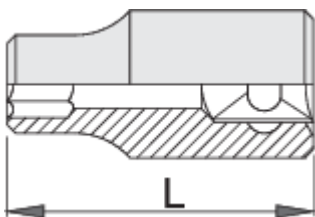

# Adapter ütvecsavarozóhoz, 1/2" - 5/16"

6762.2

## Profilok

605063

1/2" - 5/16"

37

60

\* A termékeképek illusztrációk. Minden feltüntetett méret milliméterben, a tömegek grammokban. Az összes feltüntetett méret eltérhet a toleranciának megfelelően.