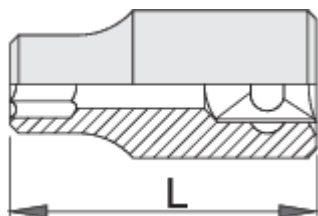

Адаптер за ударна отвертка 1/2" - 5/16"

6762.2

Профили

605063

1/2" - 5/16"

37

60

* Снимките на продуктите са символични. Всички размери са в мм., теглото е в грамове .