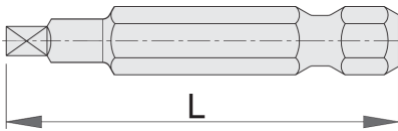

Embouts pour vis à empreinte carrée

6515E6,3

Profils

Description produit

- Matière : acier Chrome Vanadium Premium Hard
- Grande longévité
- Protection anti-corrosion
- Pour visseuses électriques ou à mains
- Pour supports magnétiques ou non-magnétiques

603418

SQ 2

75

23

* Les images des produits ne sont pas contractuelles. Toutes les dimensions sont en mm, les poids en grammes.